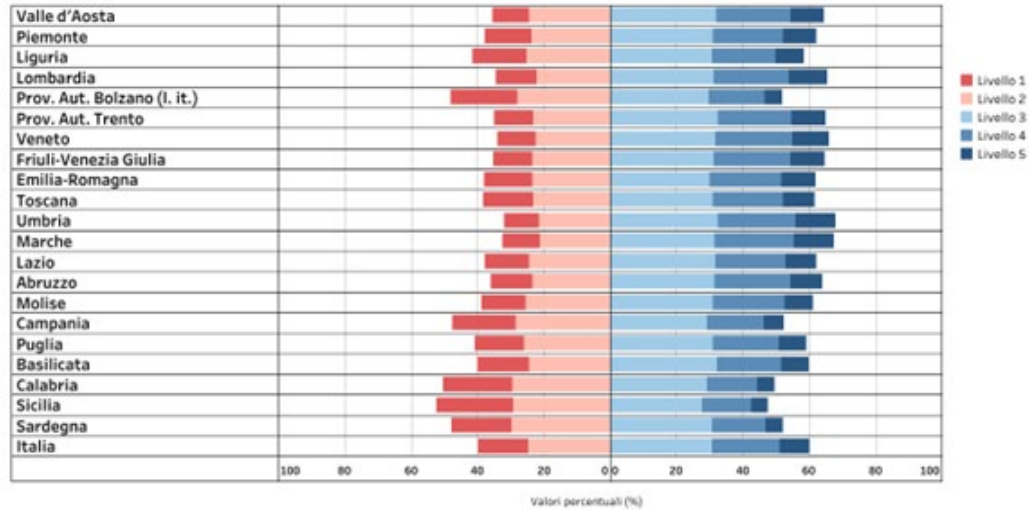

Rapporto INVALSI 2024

Sintesi del rapporto - Roma, 11 luglio 2024

I risultati della scuola primaria

Grado 2 - ITALIANO

Grado 2 - MATEMATICA

Grado 5 - ITALIANO

Grado 5 - MATEMATICA

Grado 5 - INGLESE READING

Grado 5 - INGLESE LISTENING

I risultati della scuola secondaria di primo grado

Grado 8 - ITALIANO

Grado 8 - MATEMATICA

Grado 8 - INGLESE READING

Grado 8 - INGLESE LISTENING

I risultati della seconda secondaria di secondo grado

Grado 10 - ITALIANO

■ Livello 1
■ Livello 2
■ Livello 3
■ Livello 4
■ Livello 5

Grado 10 - MATEMATICA

■ Livello 1
■ Livello 2
■ Livello 3
■ Livello 4
■ Livello 5

I risultati dell'ultimo anno della scuola secondaria di secondo grado