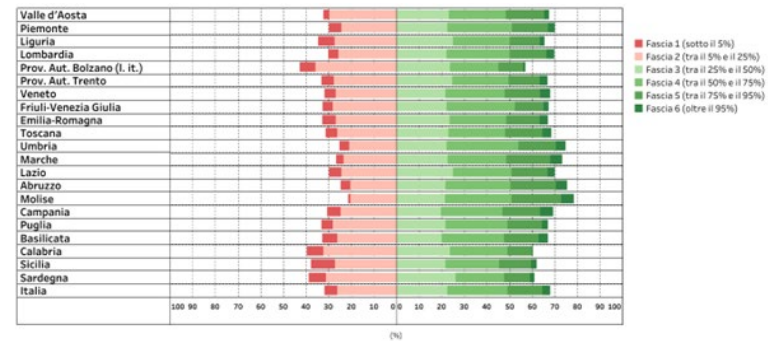

Rapporto INVALSI 2024

Sintesi del rapporto - Roma, 11 luglio 2024

I risultati della scuola primaria

Grado 2 - ITALIANO

Grado 2 - MATEMATICA

Grado 5 - ITALIANO

Grado 5 - MATEMATICA

Grado 5 - INGLESE READING

Grado 5 - INGLESE LISTENING

I risultati della scuola secondaria di primo grado

Grado 8 - ITALIANO

Grado 8 - MATEMATICA

Grado 8 - INGLESE READING

Grado 8 - INGLESE LISTENING

I risultati della seconda secondaria di secondo grado

Grado 10 - ITALIANO

■ Livello 1
■ Livello 2
■ Livello 3
■ Livello 4
■ Livello 5

Grado 10 - MATEMATICA

■ Livello 1
■ Livello 2
■ Livello 3
■ Livello 4
■ Livello 5

I risultati dell'ultimo anno della scuola secondaria di secondo grado