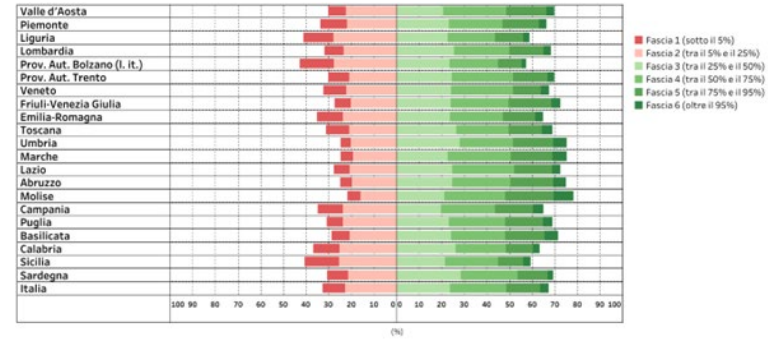

Rapporto INVALSI 2024

Sintesi del rapporto - Roma, 11 luglio 2024

I risultati della scuola primaria

Grado 2 - ITALIANO

Grado 2 - MATEMATICA

Grado 5 - ITALIANO

Grado 5 - MATEMATICA

Grado 5 - INGLESE READING

Grado 5 - INGLESE LISTENING

I risultati della scuola secondaria di primo grado

Grado 8 - ITALIANO

Grado 8 - MATEMATICA

Grado 8 - INGLESE READING

Grado 8 - INGLESE LISTENING

I risultati della seconda secondaria di secondo grado

Grado 10 - ITALIANO

■ Livello 1
■ Livello 2
■ Livello 3
■ Livello 4
■ Livello 5

Grado 10 - MATEMATICA

■ Livello 1
■ Livello 2
■ Livello 3
■ Livello 4
■ Livello 5

I risultati dell'ultimo anno della scuola secondaria di secondo grado