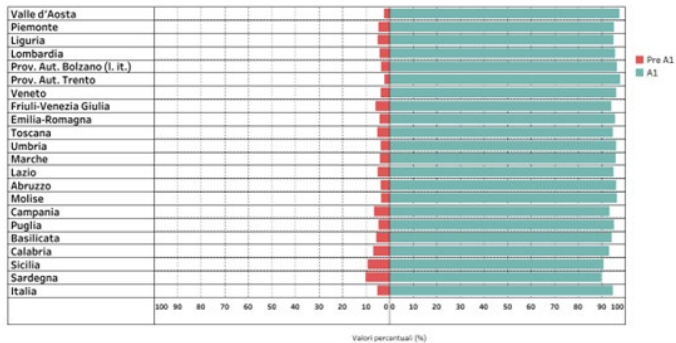

Rapporto INVALSI 2024

Sintesi del rapporto - Roma, 11 luglio 2024

I risultati della scuola primaria

Grado 2 - ITALIANO

Grado 2 - MATEMATICA

Grado 5 - ITALIANO

Grado 5 - MATEMATICA

Grado 5 - INGLESE READING

Grado 5 - INGLESE LISTENING

I risultati della scuola secondaria di primo grado

Grado 8 - ITALIANO

Grado 8 - MATEMATICA

Grado 8 - INGLESE READING

Grado 8 - INGLESE LISTENING

I risultati della seconda secondaria di secondo grado

Grado 10 - ITALIANO

■ Livello 1
■ Livello 2
■ Livello 3
■ Livello 4
■ Livello 5

Grado 10 - MATEMATICA

■ Livello 1
■ Livello 2
■ Livello 3
■ Livello 4
■ Livello 5

I risultati dell'ultimo anno della scuola secondaria di secondo grado