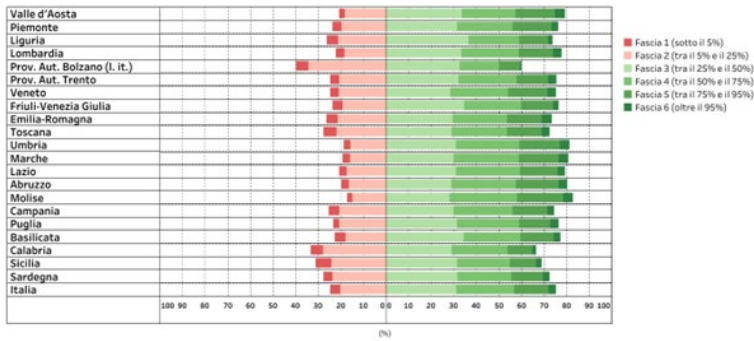

Rapporto INVALSI 2024

Sintesi del rapporto - Roma, 11 luglio 2024

I risultati della scuola primaria

Grado 2 - ITALIANO

Grado 2 - MATEMATICA

Grado 5 - ITALIANO

Grado 5 - MATEMATICA

Grado 5 - INGLESE READING

Grado 5 - INGLESE LISTENING

I risultati della scuola secondaria di primo grado

Grado 8 - ITALIANO

Grado 8 - MATEMATICA

Grado 8 - INGLESE READING

Grado 8 - INGLESE LISTENING

I risultati della seconda secondaria di secondo grado

Grado 10 - ITALIANO

■ Livello 1
■ Livello 2
■ Livello 3
■ Livello 4
■ Livello 5

Grado 10 - MATEMATICA

■ Livello 1
■ Livello 2
■ Livello 3
■ Livello 4
■ Livello 5

I risultati dell'ultimo anno della scuola secondaria di secondo grado