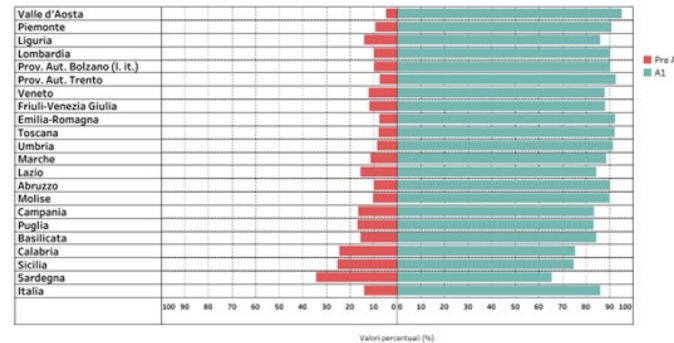

Rapporto INVALSI 2024

Sintesi del rapporto - Roma, 11 luglio 2024

I risultati della scuola primaria

Grado 2 - ITALIANO

Grado 2 - MATEMATICA

Grado 5 - ITALIANO

Grado 5 - MATEMATICA

Grado 5 - INGLESE READING

Grado 5 - INGLESE LISTENING

I risultati della scuola secondaria di primo grado

Grado 8 - ITALIANO

Grado 8 - MATEMATICA

Grado 8 - INGLESE READING

Grado 8 - INGLESE LISTENING

I risultati della seconda secondaria di secondo grado

Grado 10 - ITALIANO

■ Livello 1
■ Livello 2
■ Livello 3
■ Livello 4
■ Livello 5

Grado 10 - MATEMATICA

■ Livello 1
■ Livello 2
■ Livello 3
■ Livello 4
■ Livello 5

I risultati dell'ultimo anno della scuola secondaria di secondo grado