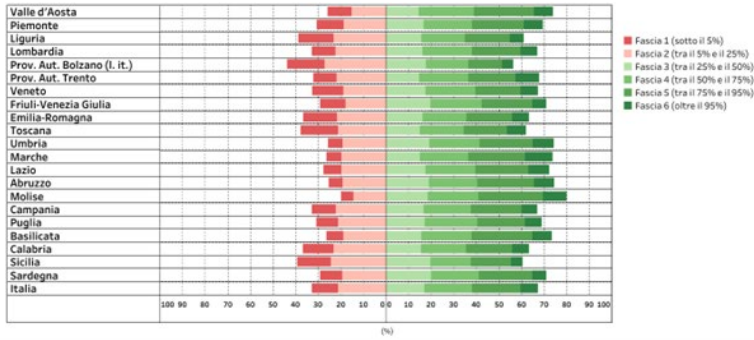

Rapporto INVALSI 2024

Sintesi del rapporto - Roma, 11 luglio 2024

I risultati della scuola primaria

Grado 2 - ITALIANO

Grado 2 - MATEMATICA

Grado 5 - ITALIANO

Grado 5 - MATEMATICA

Grado 5 - INGLESE READING

Grado 5 - INGLESE LISTENING

I risultati della scuola secondaria di primo grado

Grado 8 - ITALIANO

Grado 8 - MATEMATICA

Grado 8 - INGLESE READING

Grado 8 - INGLESE LISTENING

I risultati della seconda secondaria di secondo grado

Grado 10 - ITALIANO

■ Livello 1
■ Livello 2
■ Livello 3
■ Livello 4
■ Livello 5

Grado 10 - MATEMATICA

■ Livello 1
■ Livello 2
■ Livello 3
■ Livello 4
■ Livello 5

I risultati dell'ultimo anno della scuola secondaria di secondo grado